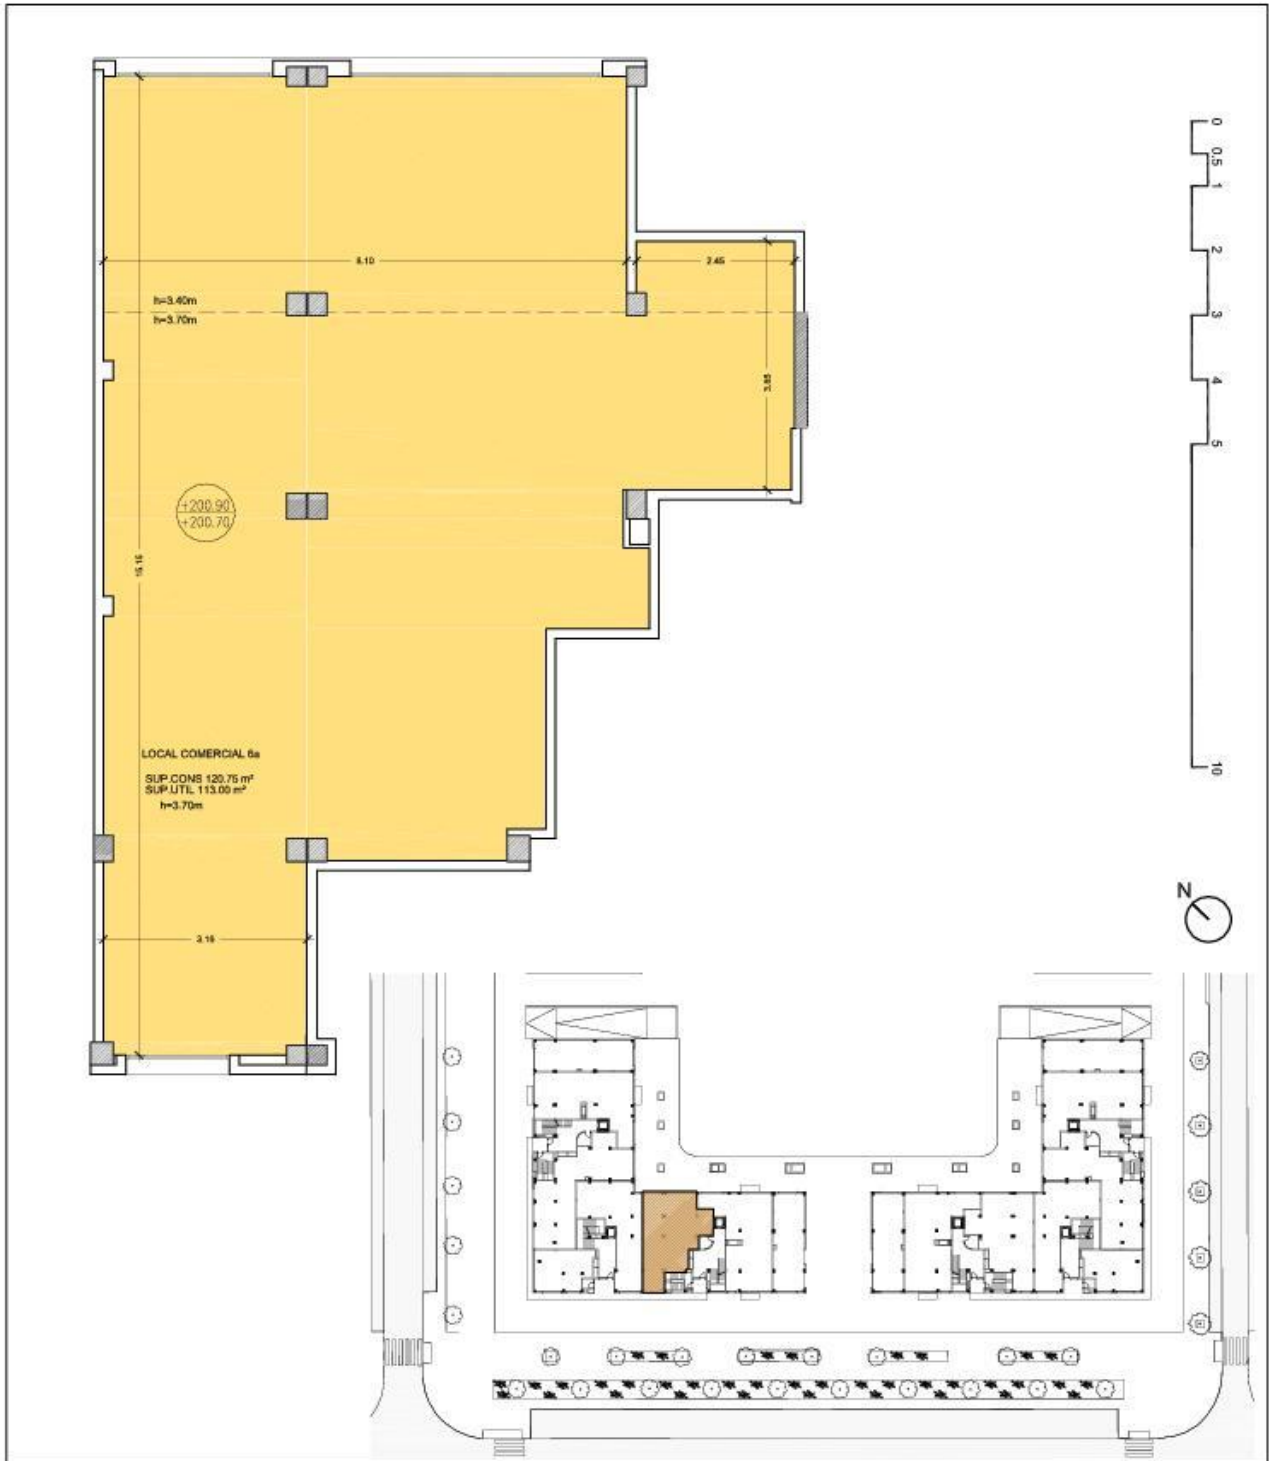

Il·lar unió CATALÒNIA SCCL - Fase "Vila-Seca"

ARGEPRO
Arquitectura i Gestió de Projectes. S.A.

Il·lar unió CATALONIA
sccl
FASE "Vila-Seca"

LOCAL 6A

Planos y superficies orientativas sujetas a lo que resulte de su perfeccionamiento administrativo.