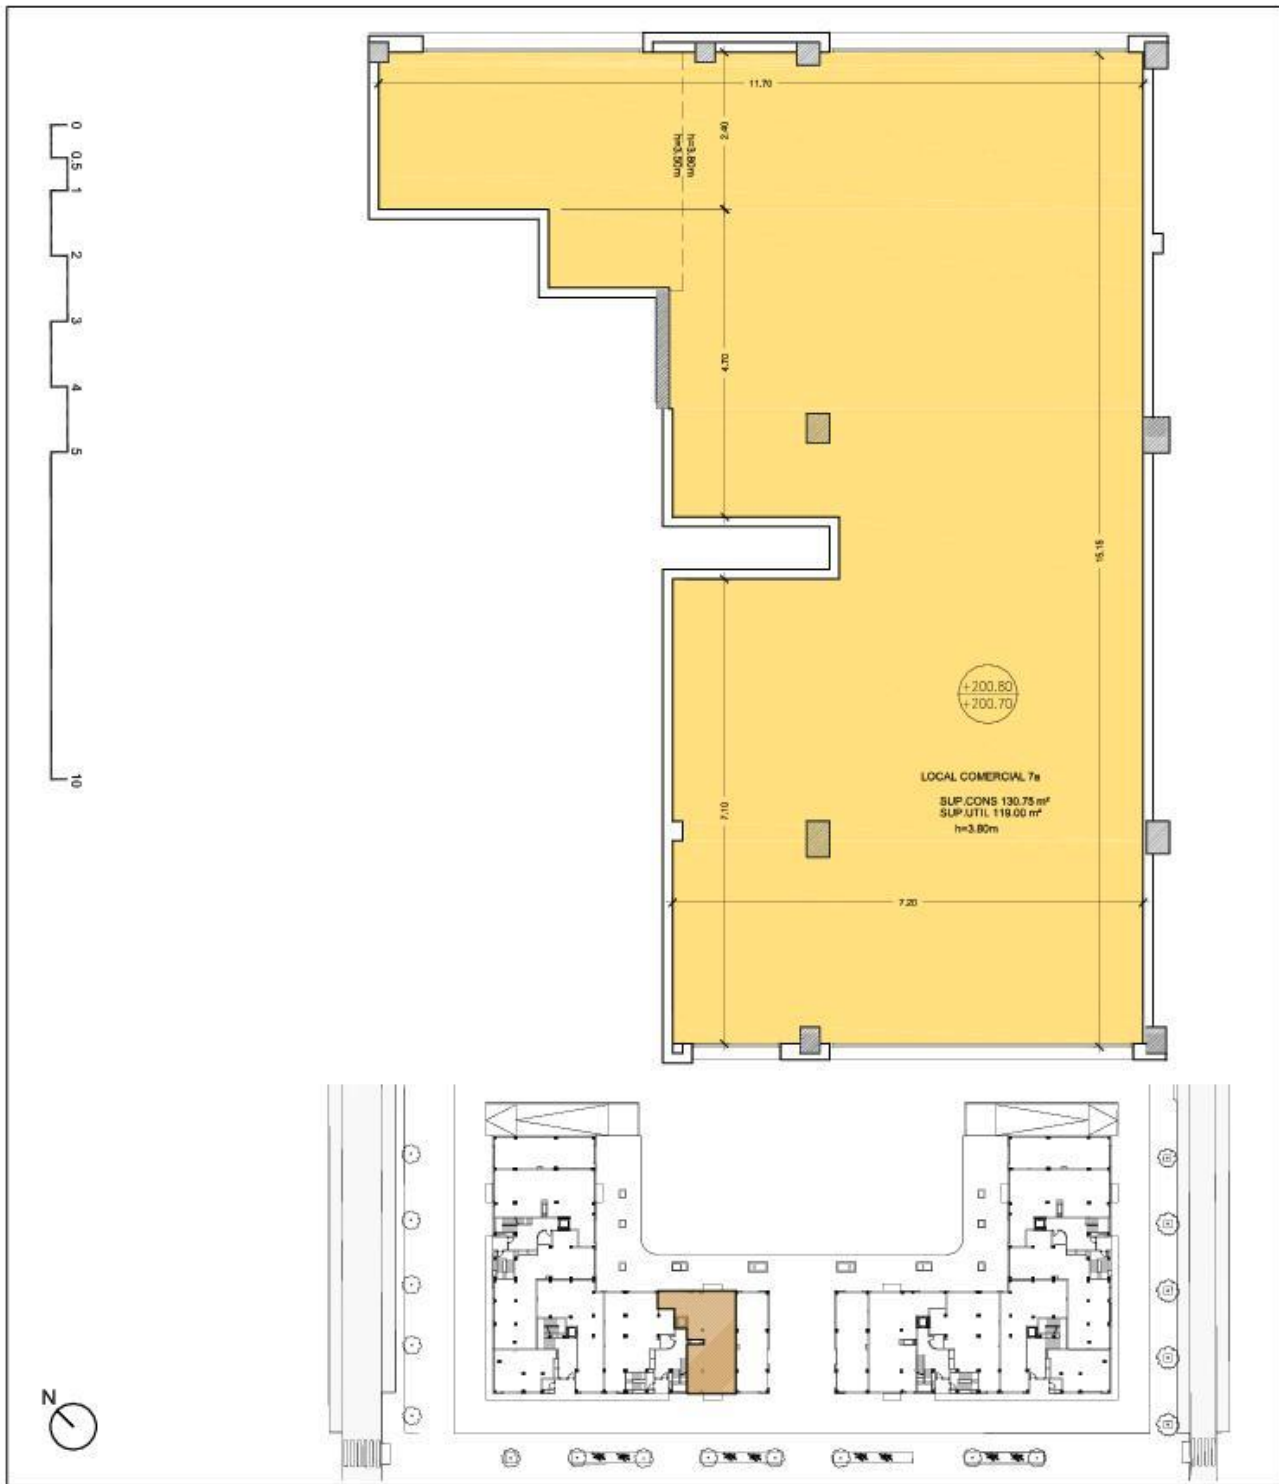

Il·lar unió CATALÒNIA SCCL - Fase "Vila-Seca"

ARGEPRO
Arquitectura i Gestió de Projectes. S.A.

Il·lar unió CATALONIA
sccl
FASE "Vila-Seca"

LOCAL 7A

Planos y superficies orientativas sujetas a lo que resulte de su perfeccionamiento administrativo.