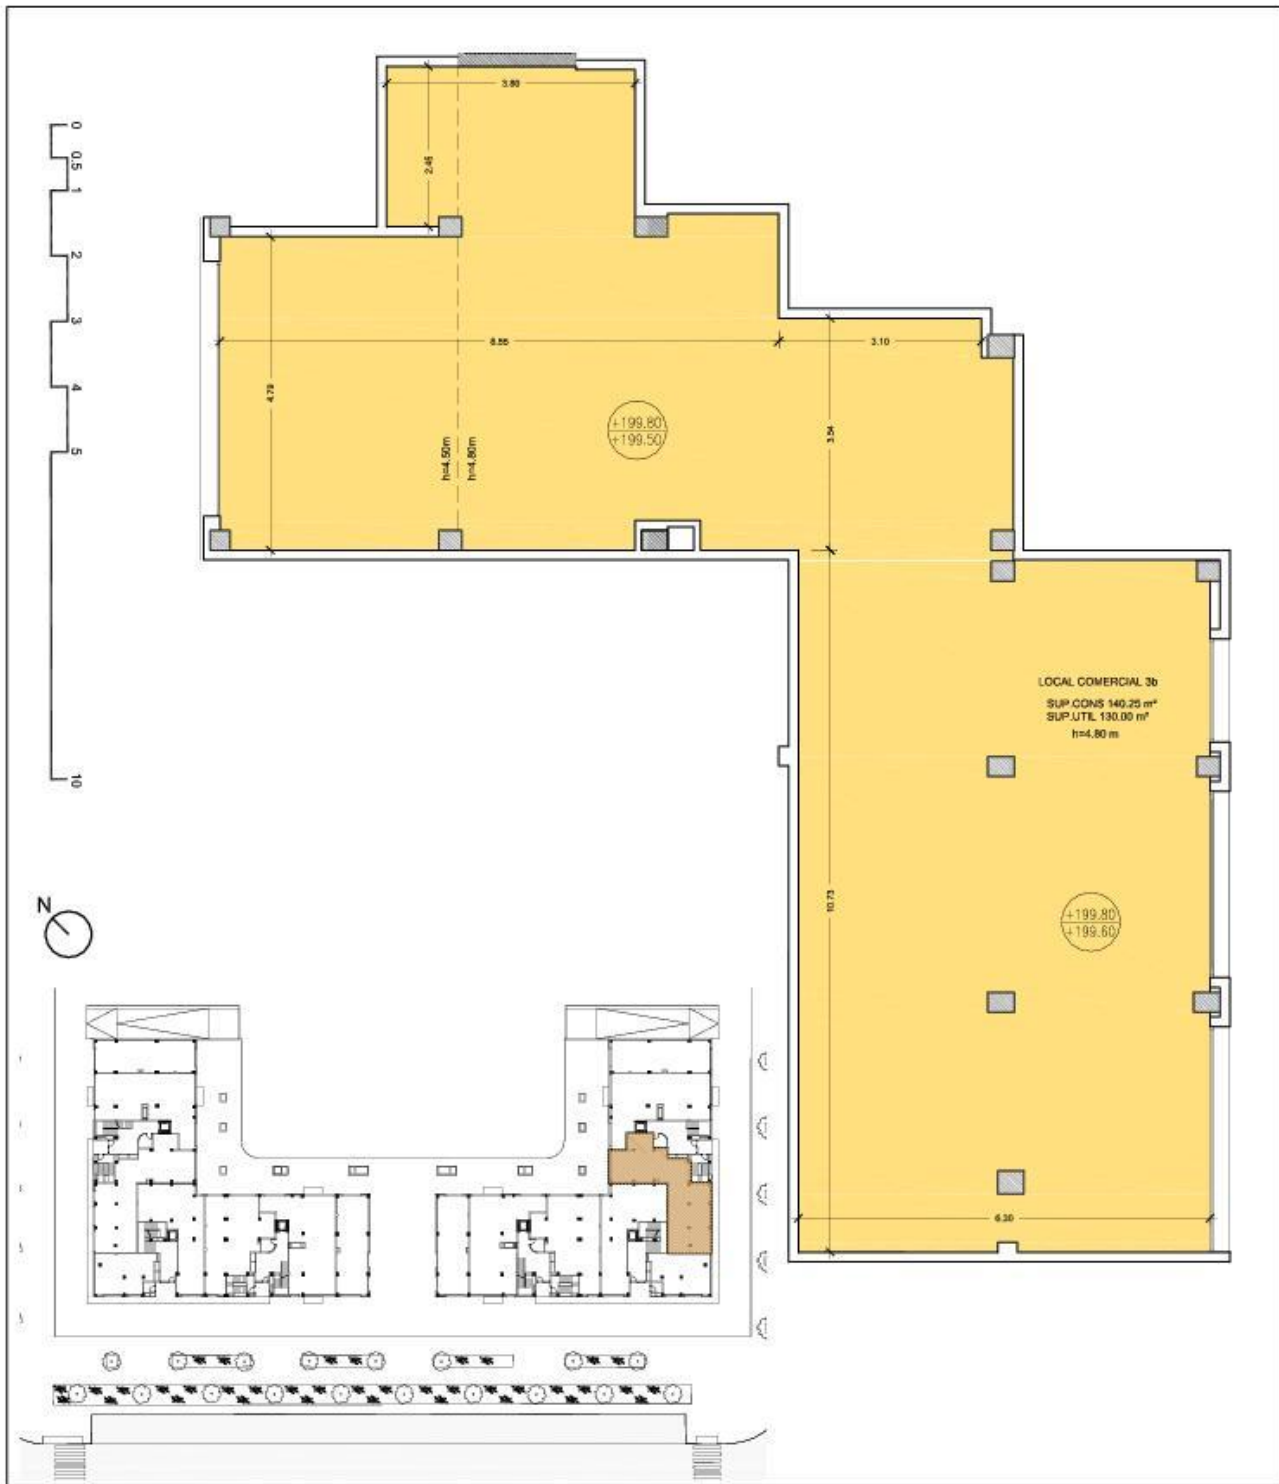

Il·lar unió CATALÒNIA SCCL - Fase "Vila-Seca"

ARGEPRO
 Arquitectura i Gestió de Projectes. S.A.

Il·lar unió CATALONIA
 sccl
FASE "Vila-Seca"

LOCAL 3B

Planos y superficies orientativas sujetas a lo que resulte de su perfeccionamiento administrativo.