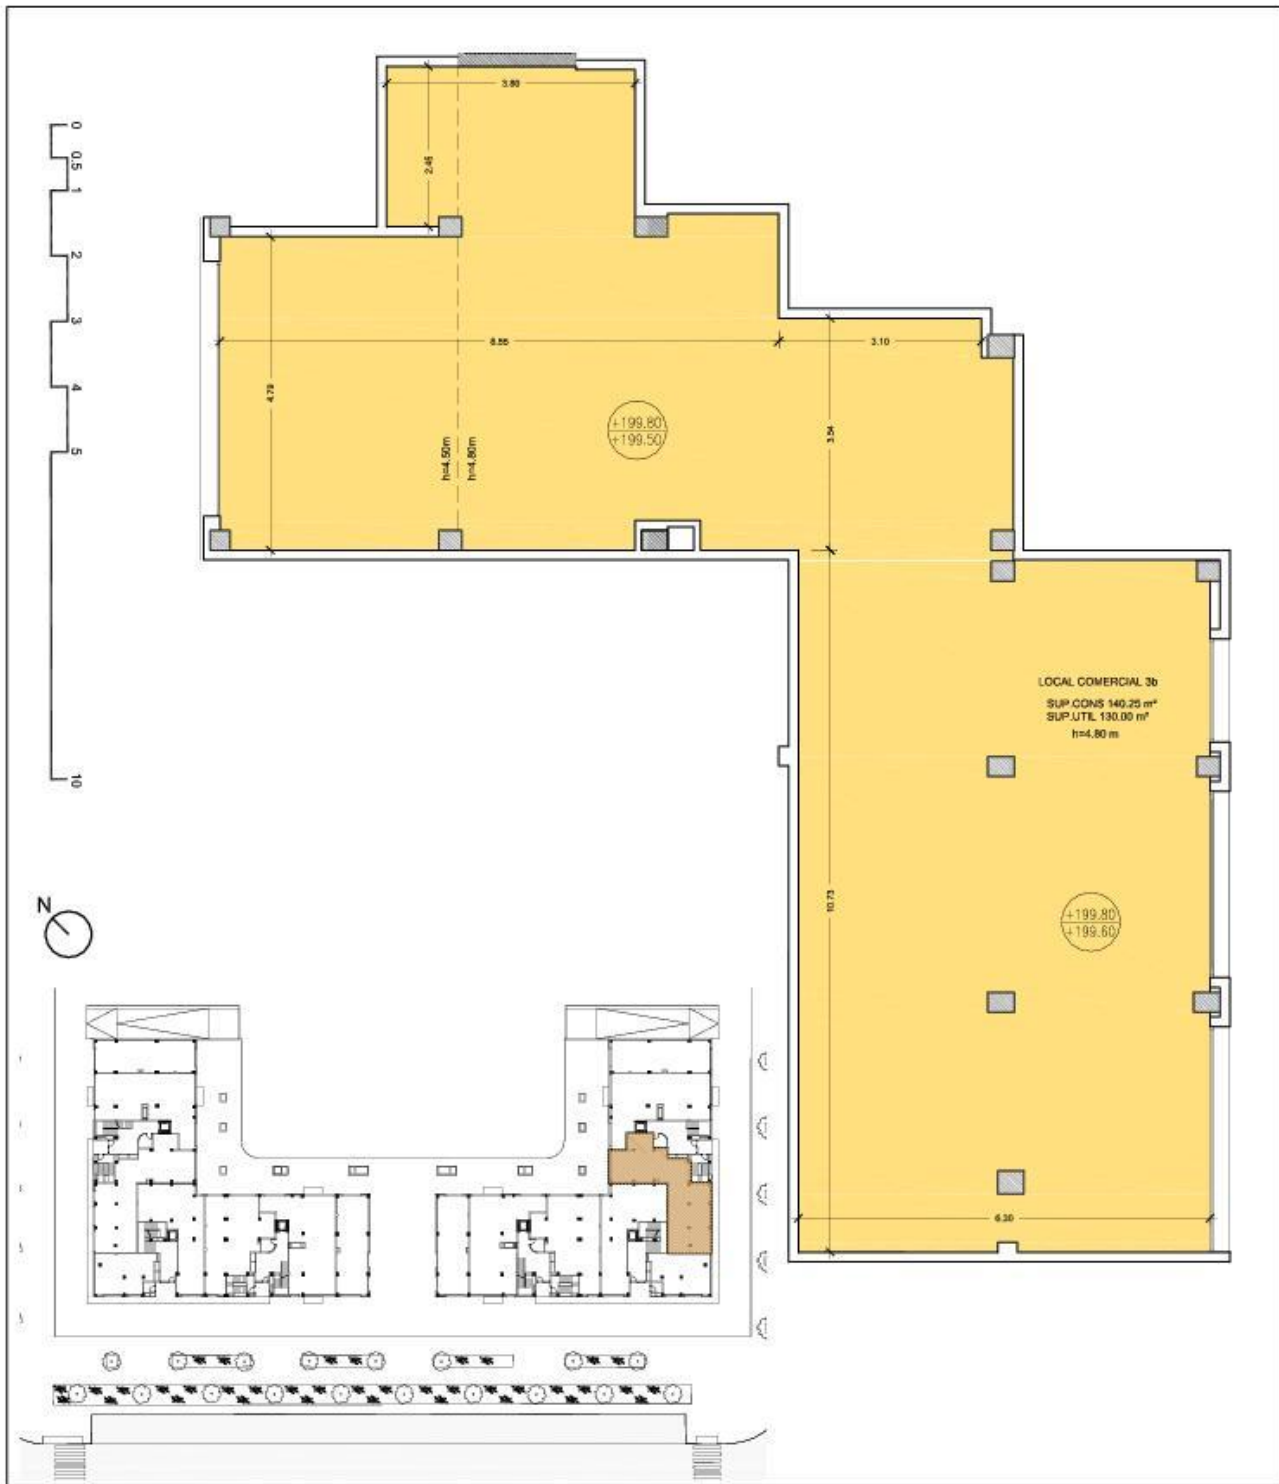

# Il·lar unió CATALÒNIA SCCL - Fase "Vila-Seca"

**ARGEPRO**  
 Arquitectura i Gestió de Projectes. S.A.

**Il·lar unió CATALONIA**  
 sccl  
**FASE "Vila-Seca"**

LOCAL 3B

Planos y superficies orientativas sujetas a lo que resulte de su perfeccionamiento administrativo.