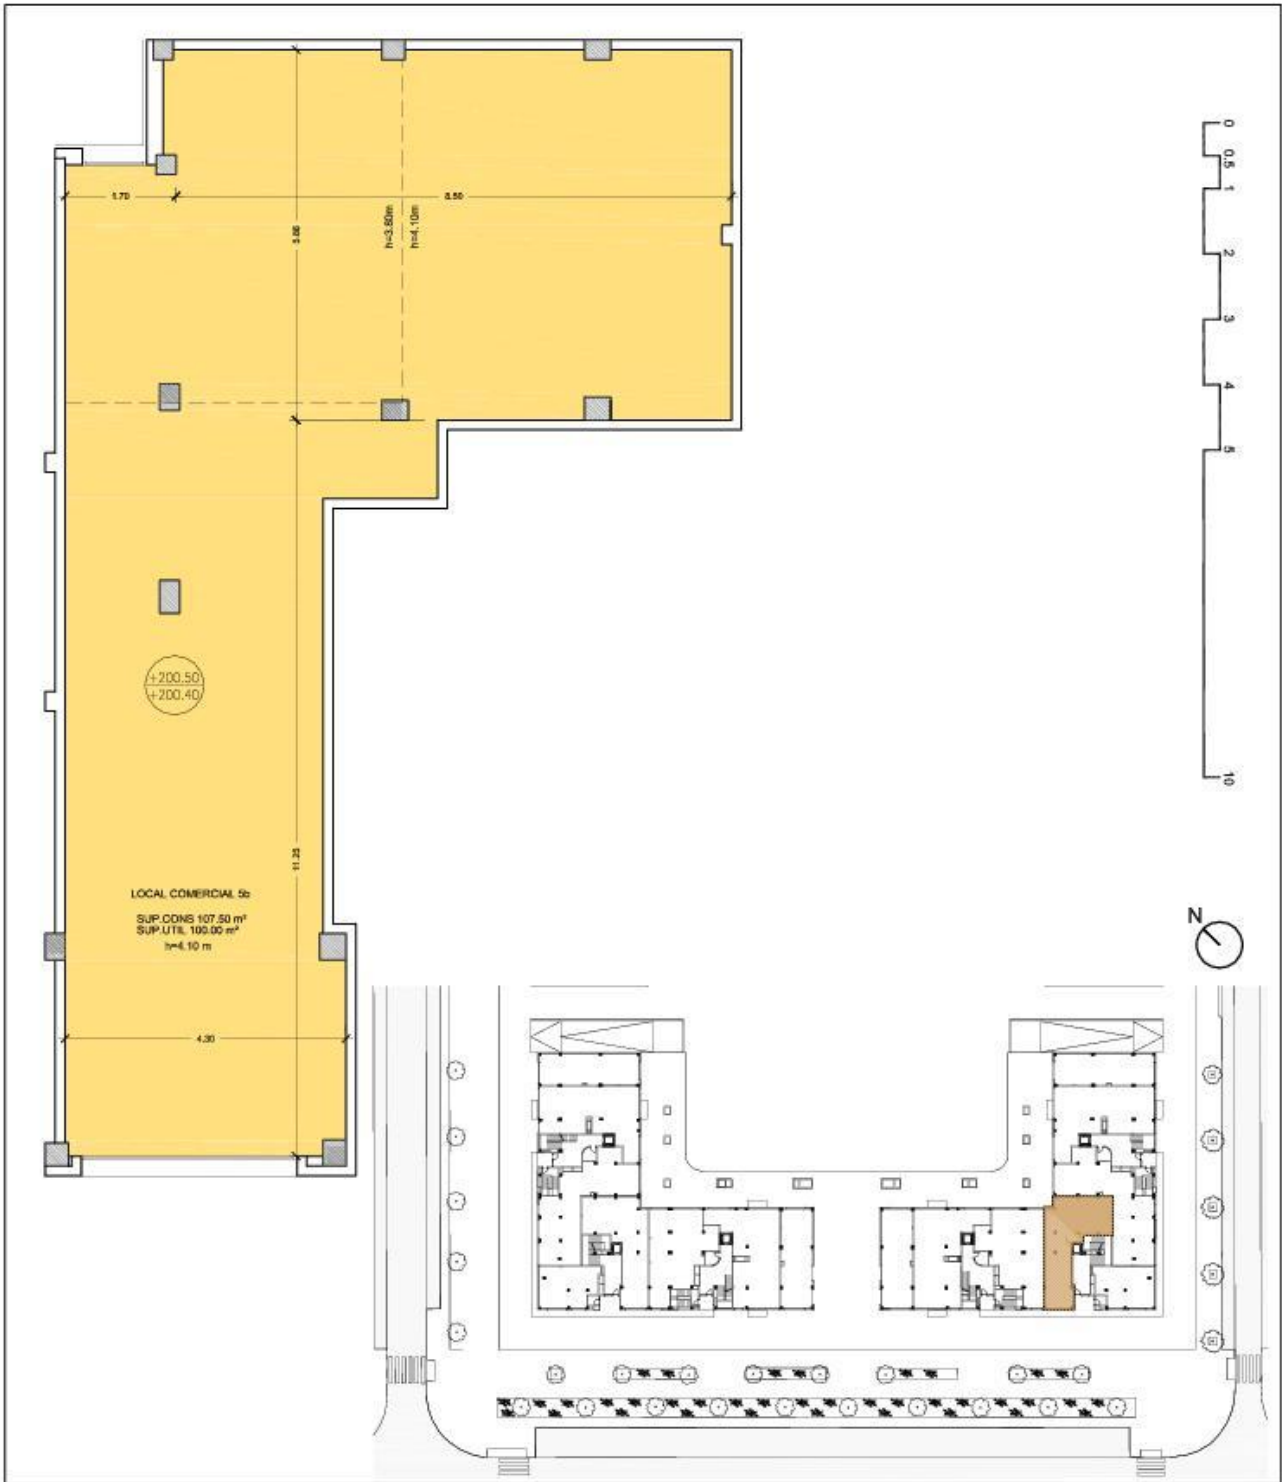

# Il·lar unió CATALÒNIA SCCL - Fase "Vila-Seca"

**ARGEPRO**  
 Arquitectura i Gestió de Projectes. S.A.

**Il·lar unió CATALONIA**  
 sccI  
**FASE "Vila-Seca"**

LOCAL 5B

Planos y superficies orientativas sujetas a lo que resulte de su perfeccionamiento administrativo.