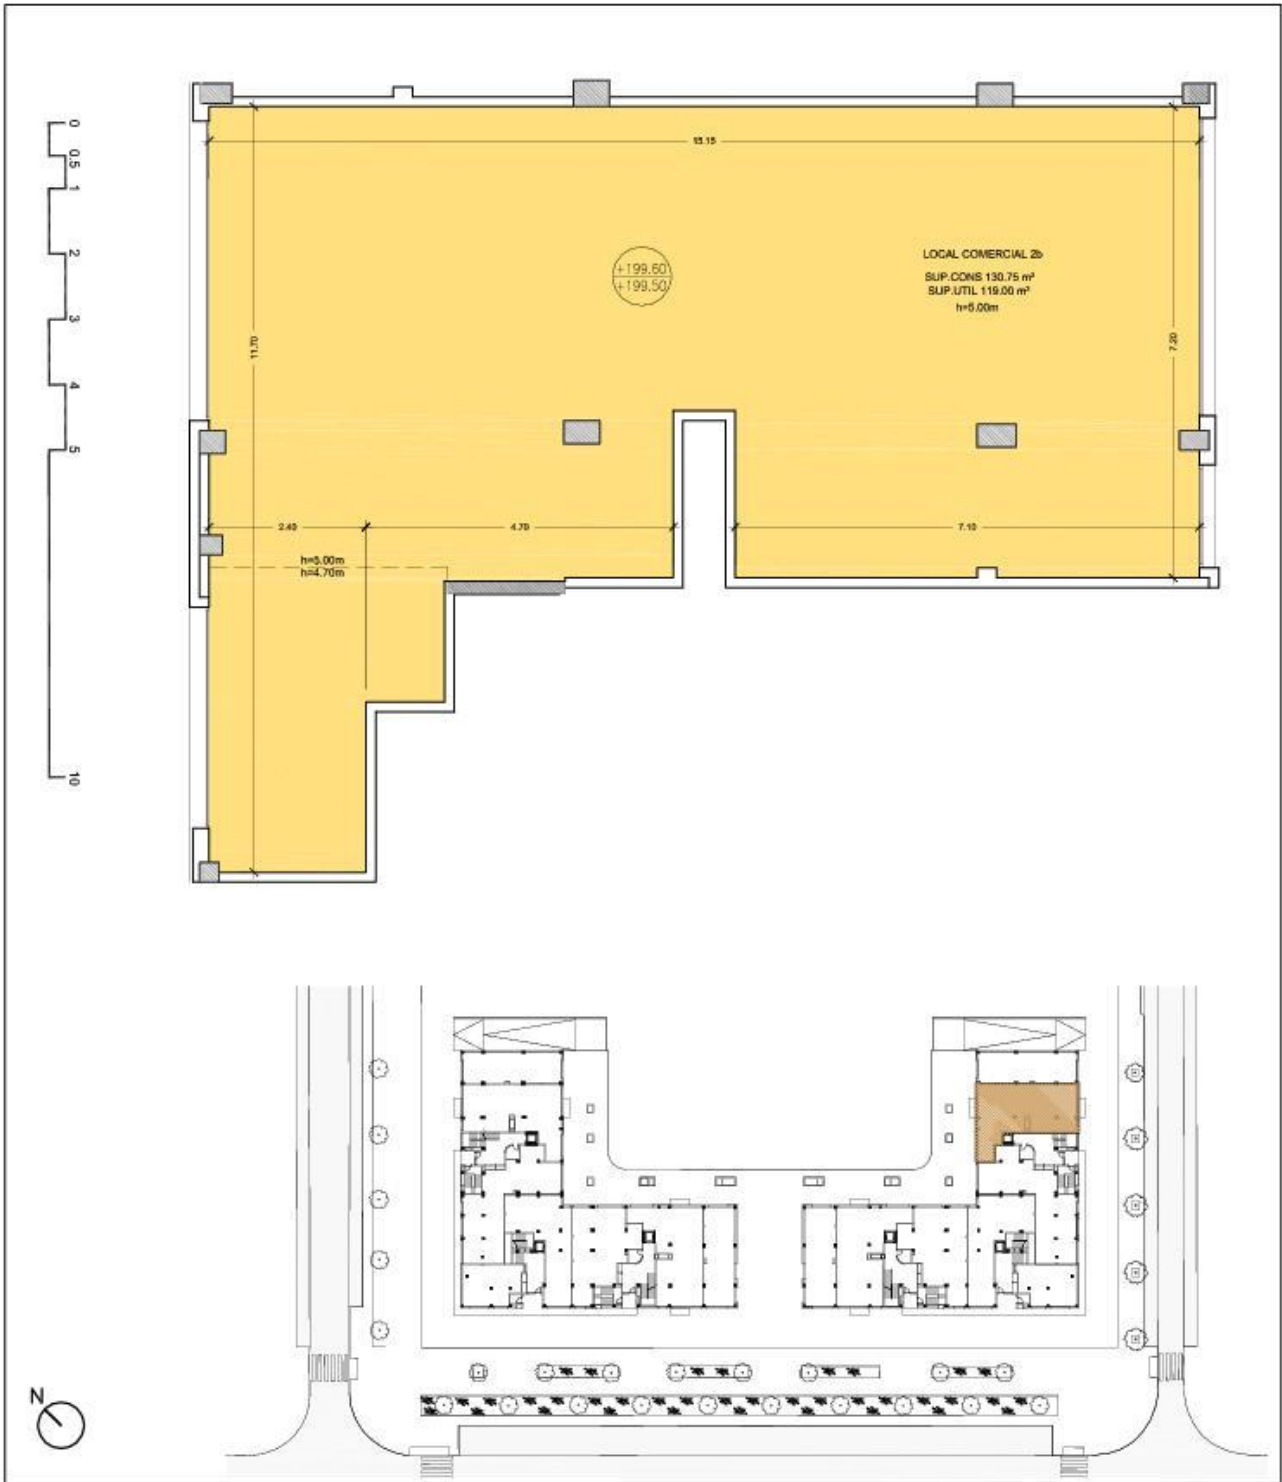

# Il·lar unió CATALÒNIA SCCL - Fase "Vila-Seca"

**ARGEPRO**  
Arquitectura i Gestió de Projectes. S.A.

**Il·lar unió CATALONIA**  
sccl  
**FASE "Vila-Seca"**

LOCAL 2B

Planos y superficies orientativas sujetas a lo que resulte de su perfeccionamiento administrativo.